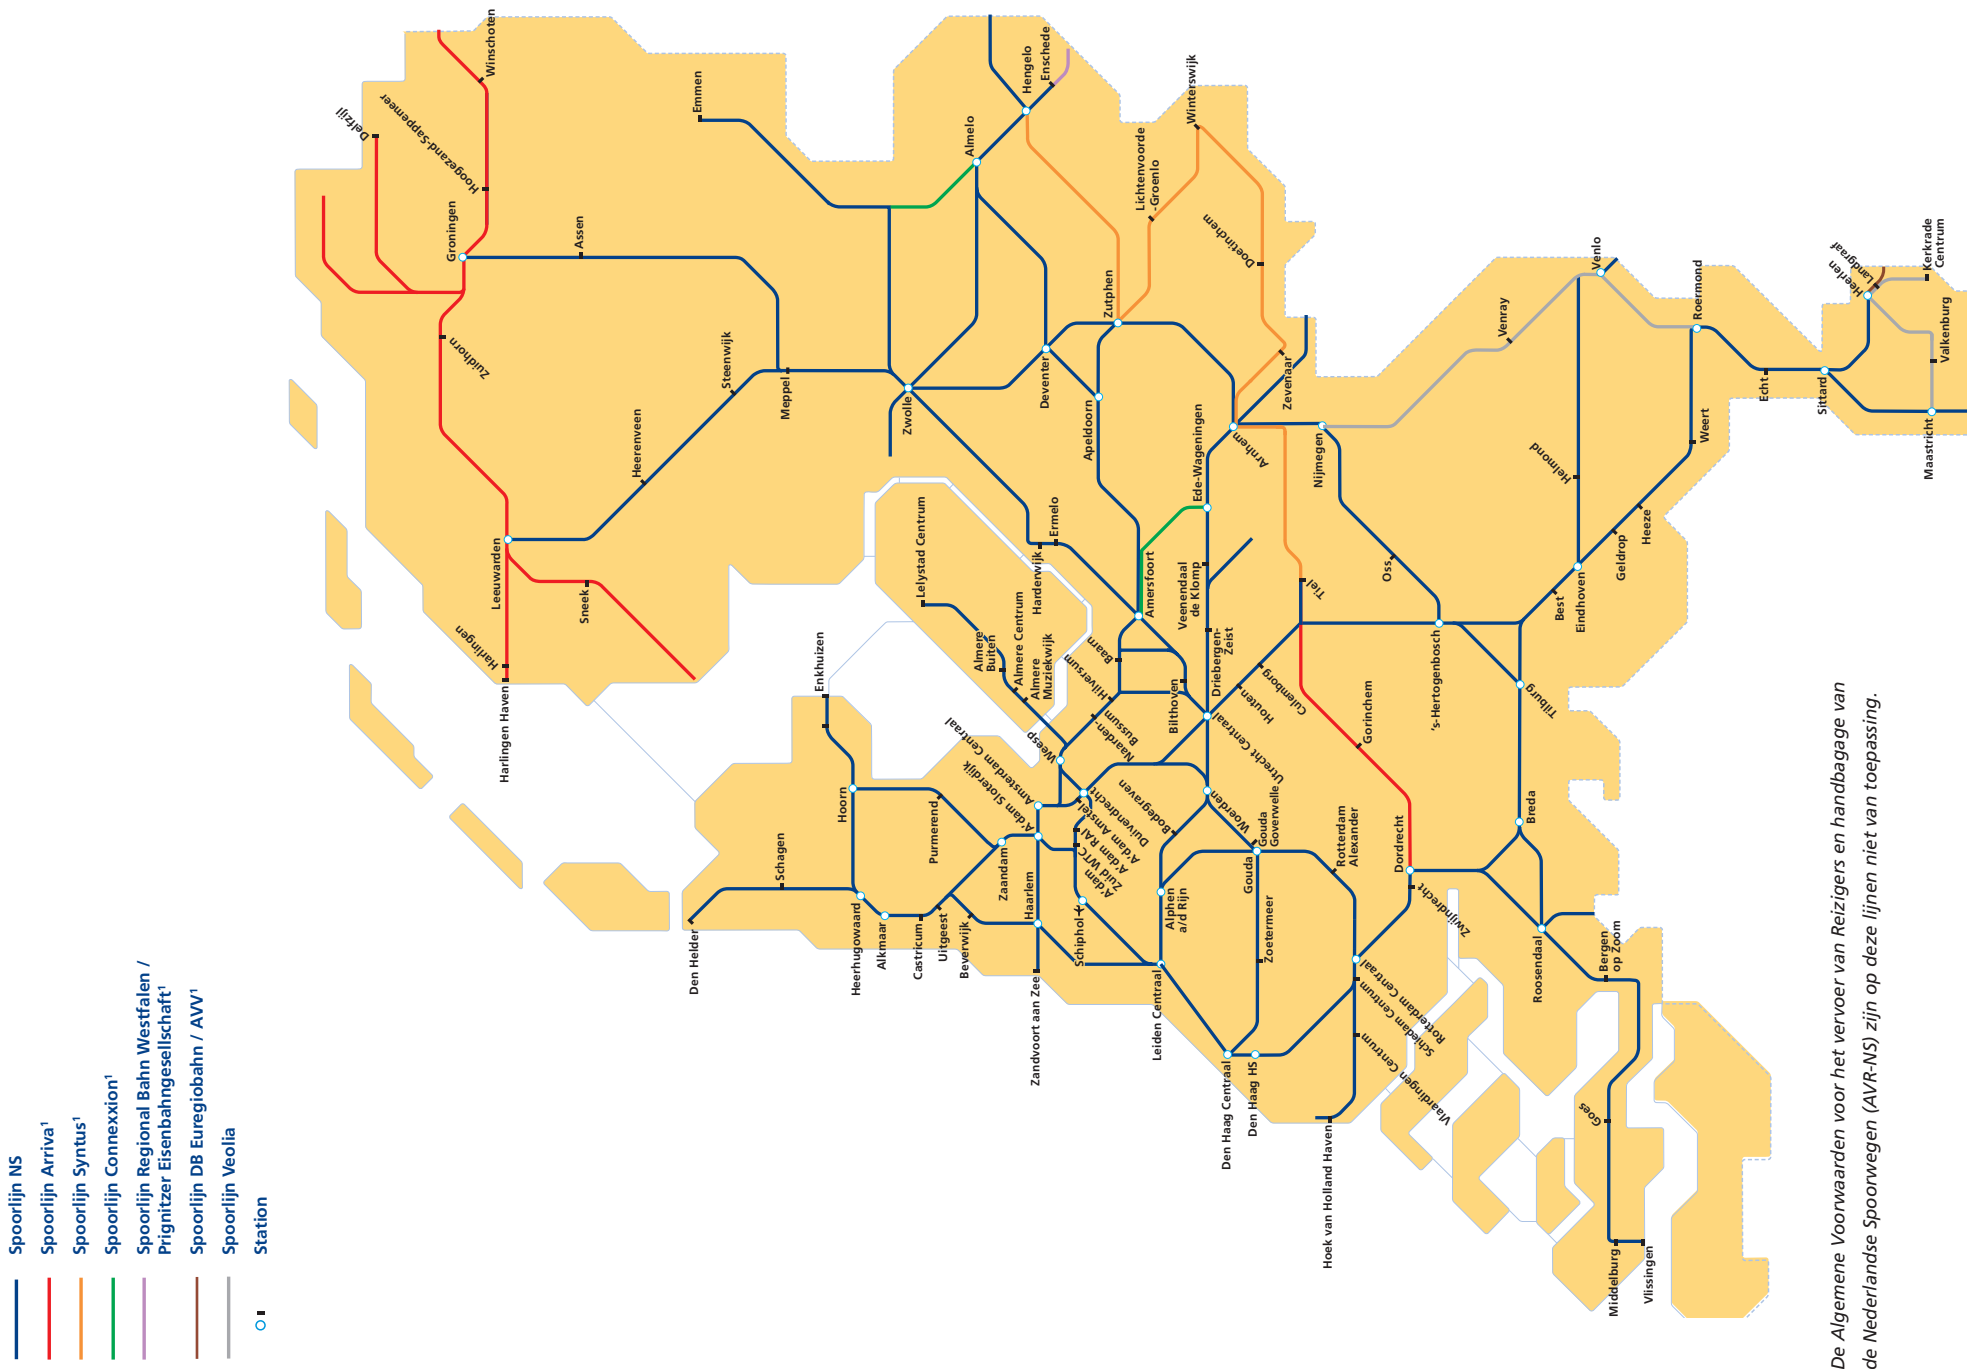

Stations met assistentieverlening

¹ De Algemene Voorwaarden voor het vervoer van Reizigers en handbagage van de Nederlandse Spoorwegen (AVR-NS) zijn op deze lijnen niet van toepassing.