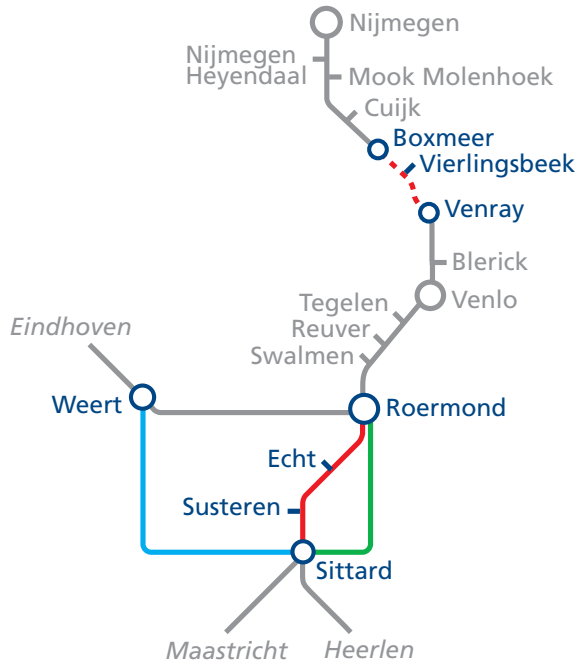

## zaterdag 14 en zondag 15 augustus

- stopbus i.p.v. trein
- ... Veoliabus i.p.v. trein
- Directbus i.p.v. trein Sittard–Weert
- Snelbus i.p.v. trein Sittard–Roermond
- normale dienstregeling

---

### **Reist u tussen Utrecht Centraal, 's-Hertogenbosch, Eindhoven en Sittard, Maastricht of Heerlen?**

Reis tussen Weert en Sittard met de NS-Directbus. Vanaf Sittard rijden er weer treinen naar Heerlen en Maastricht. Vanaf Weert rijden er weer treinen naar Eindhoven en verder.

### **Reist u tussen Utrecht Centraal, 's-Hertogenbosch, Eindhoven, Weert en Roermond, Echt of Susteren?**

Tussen Roermond, Echt en Susteren rijden NS-stopbussen.

### **Reist u tussen Nijmegen en Venray, Venlo of Roermond?**

Reis tussen tussen Boxmeer en Venray met de Veolia-stopbus. Vanaf Venray rijden er weer treinen naar Venlo en Roermond. Vanaf Boxmeer rijden er weer treinen naar Nijmegen.