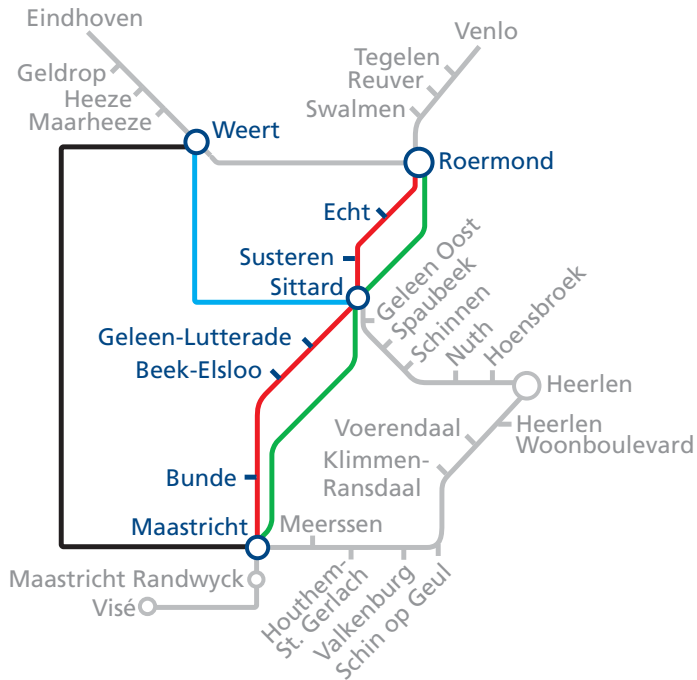

## zaterdag 2 en zondag 3 oktober

- stopbus i.p.v. trein
- Directbus i.p.v. trein Sittard-Weert
- Directbus i.p.v. trein Maastricht-Weert
- Snelbus i.p.v. trein Maastricht-Sittard-Roermond
- normale dienstregeling

## **(Weert)–Roermond–Sittard–Maastricht zaterdag 2 en zondag 3 oktober**

Door werkzaamheden rijden er NS-Snelbussen tussen Weert, Roermond, Sittard en Maastricht en NS-stopbussen tussen Roermond en Maastricht. Tussen Roermond en Maastricht rijden geen treinen.

### **Reist u tussen Utrecht Centraal, 's-Hertogenbosch, Eindhoven, Weert en Maastricht?**

Reis tussen Weert en Maastricht met de NS-Directbus.

### **Reist u tussen Utrecht Centraal, 's-Hertogenbosch, Eindhoven, Weert en Roermond, Echt of Susteren?**

Reis met de trein naar Roermond.

Tussen Roermond, Echt en Susteren rijden NS-stopbussen.